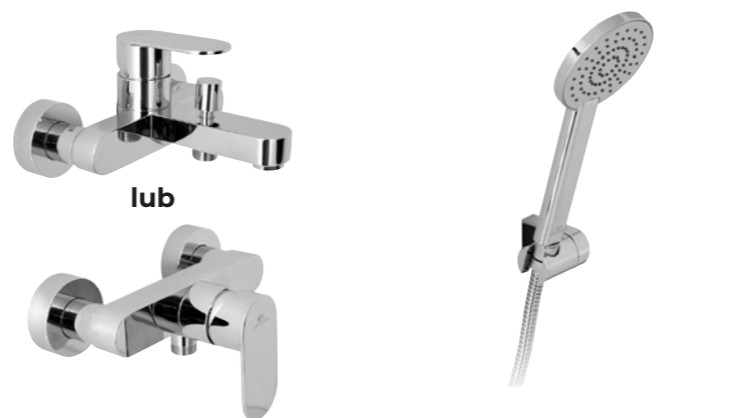

Przykładowa aranżacja. Zawiera elementy nieobjęte pakietem.

Przykładowa aranżacja. Zawiera elementy nieobjęte pakietem.

NOKEN  
Zestaw 8w1 z WC podwieszanym (brak możliwości rozbicia zestawu)

DEANTE Minimal  
Brodzik kwadratowy  
80 lub 90 cm