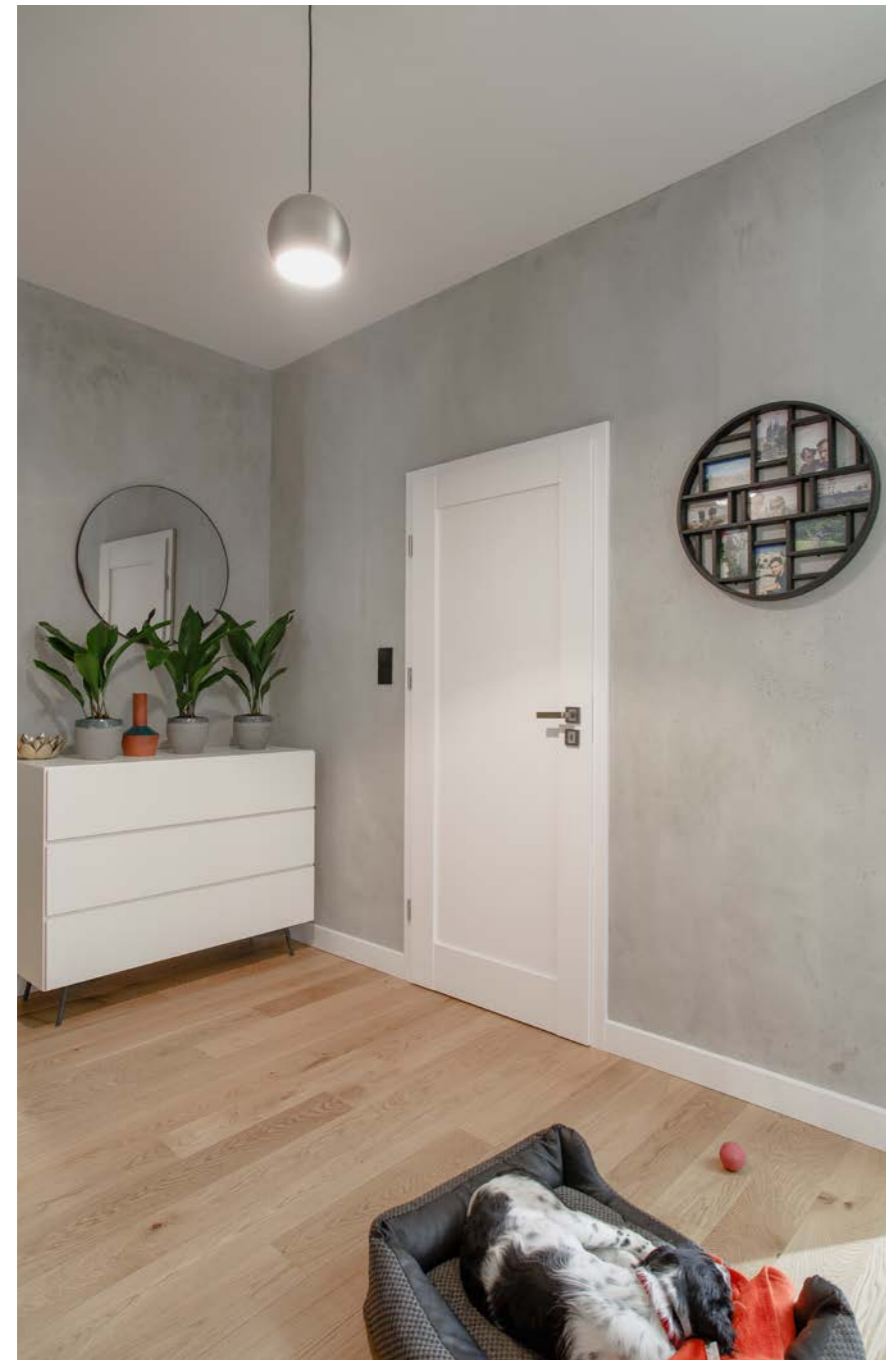

VERTE Premium C

Dostępna kolorystyka:

VERTE Home D

Dostępna kolorystyka:

VERTE Home E

Dostępna kolorystyka:

DRE Carla TOP

Dostępna kolorystyka: