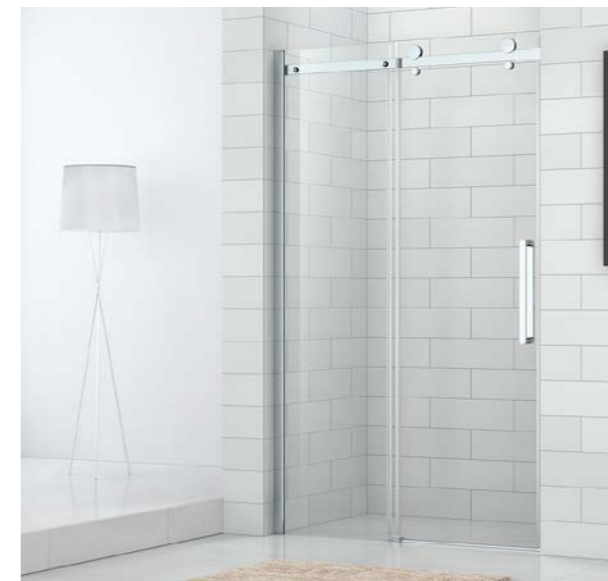

ROTH Ob Line
Drzwi prysznicowe przesuwne do wnęki 120 cm