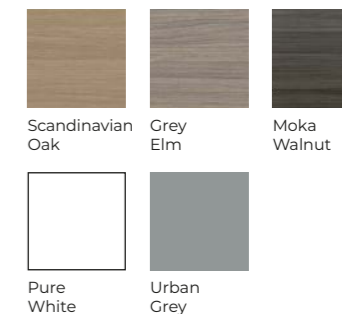

Kolorystyka: