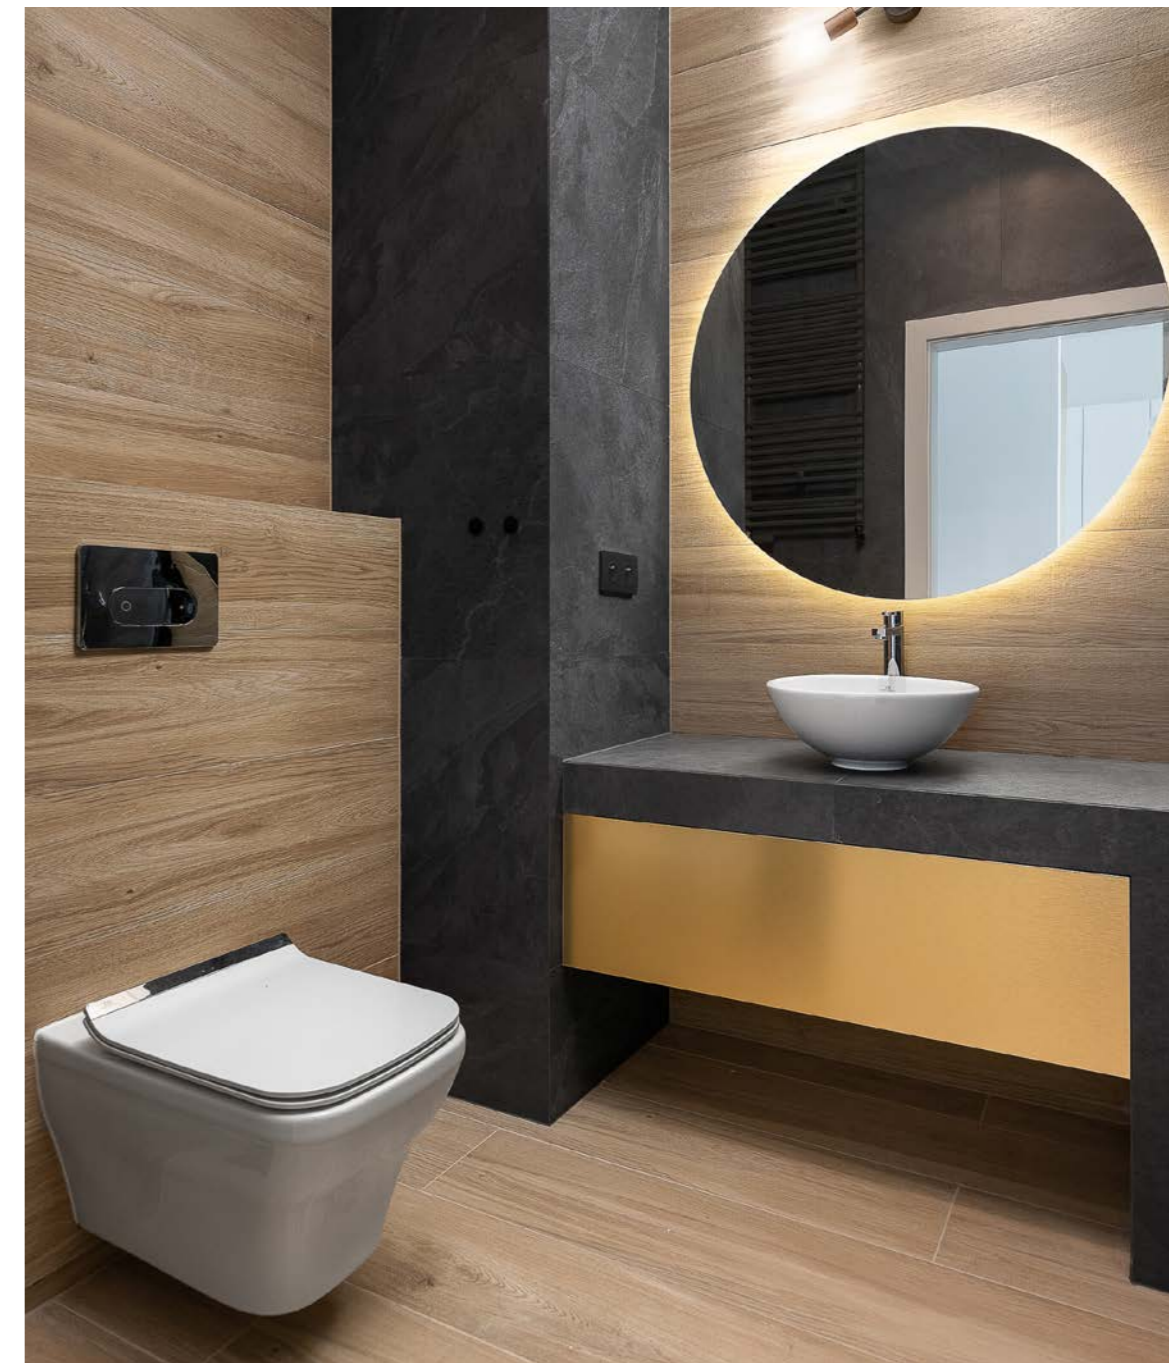

PERONDA Mumble-H
19,5x121,5cm

PERONDA Mumble-T
19,5x121,5cm

deante

DEANTE Arnika
Bateria umywalkowa
z korkiem click-clack

DEANTE Arnika
Bateria wannowo-prysznicowa

DEANTE Arnika
Bateria prysznicowa

DEANTE Alpinia
Deszczownica z baterią
wannowo-prysznicową
ze składaną wylewką*