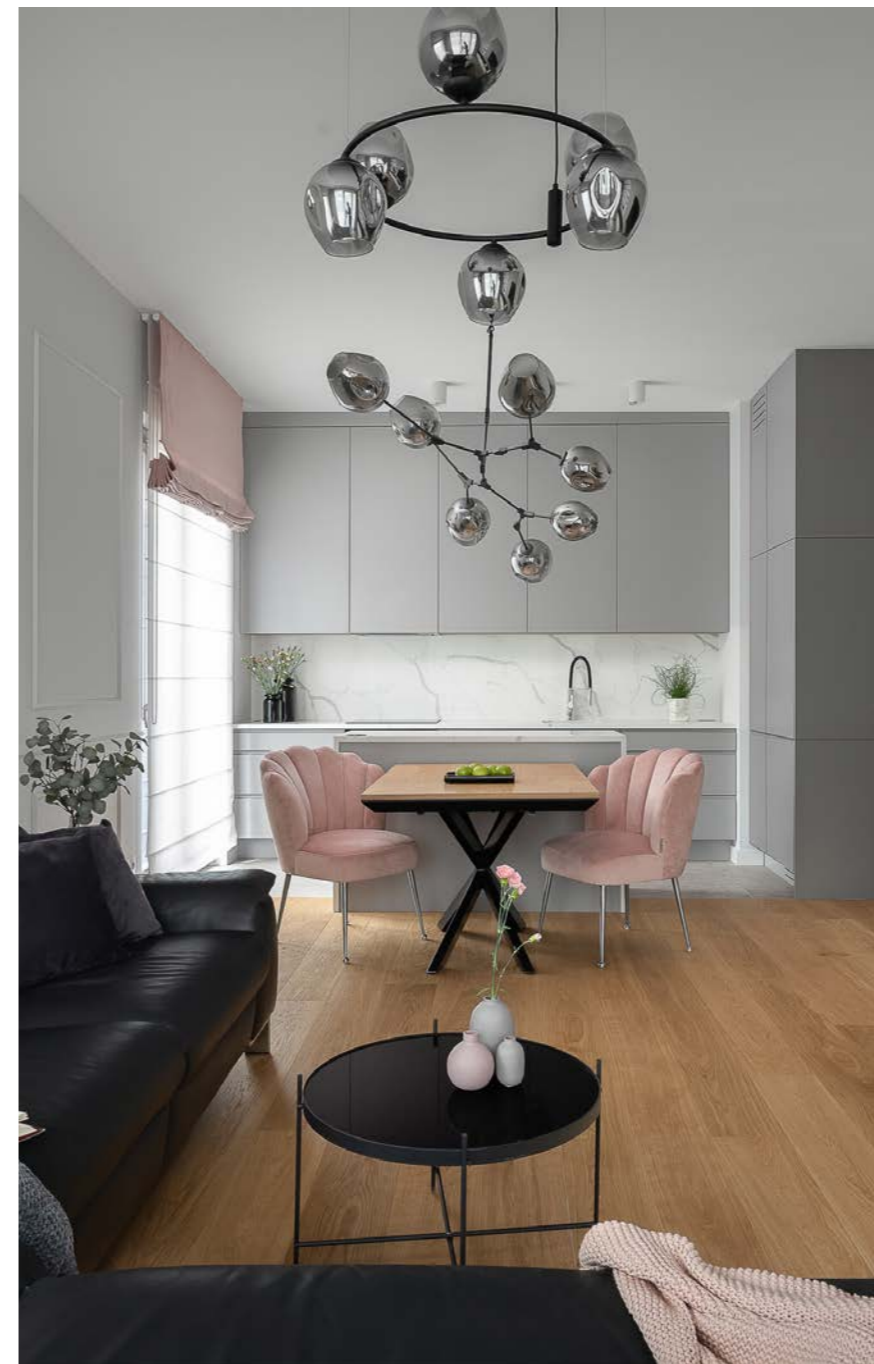

BOEN
Dąb Jazz, trzylamelowe, 13 mm