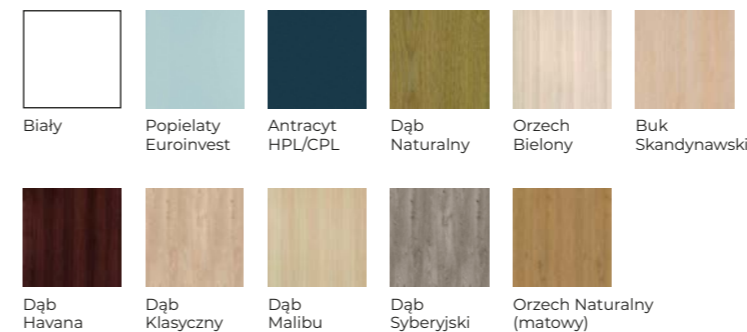

Biały

PORTA Loft

Drzwi bezprzylgowe

Wzór 1.1

Dostępna kolorystyka:

PORTA Level

Drzwi przylgowe lub bezprzylgowe z panelem górnym 20 cm*

Wzór P Wzór C.1 Wzór C.2 Wzór C.3

Dostępna kolorystyka:

Dąb Catania Orzech Bielony

* Wyższy panel górny za dopłatą

POL-SKONE Sempre

DRZWI I OKNA

Wzór W01 Wzór W02 Wzór W02P

Wzór W02S2 Wzór W04 Wzór W05 Wzór W00

Dostępna kolorystyka:

Biały Szary Antracyt Czarny Antracyt Royal Orzech Premium

Jesion Royal Merbau Royal Jesion Polski Nugat Royal Biały Dąb Dąb Gran

Dąb Terra Dąb Polski Dąb Delano Wiąz Bielony V Wiąz Piaskowy V Wiąz Szary V