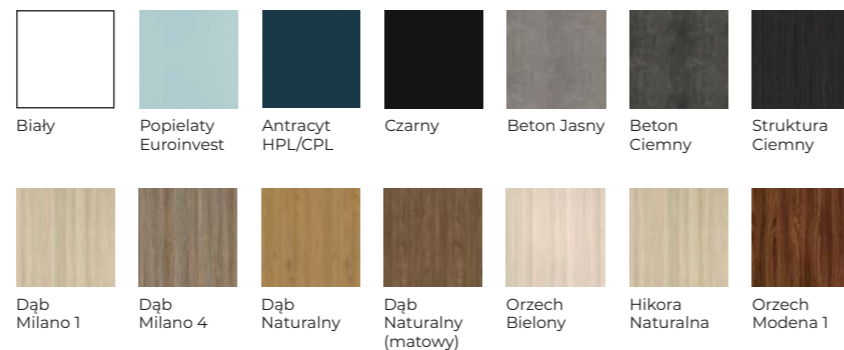

Dostępna kolorystyka: