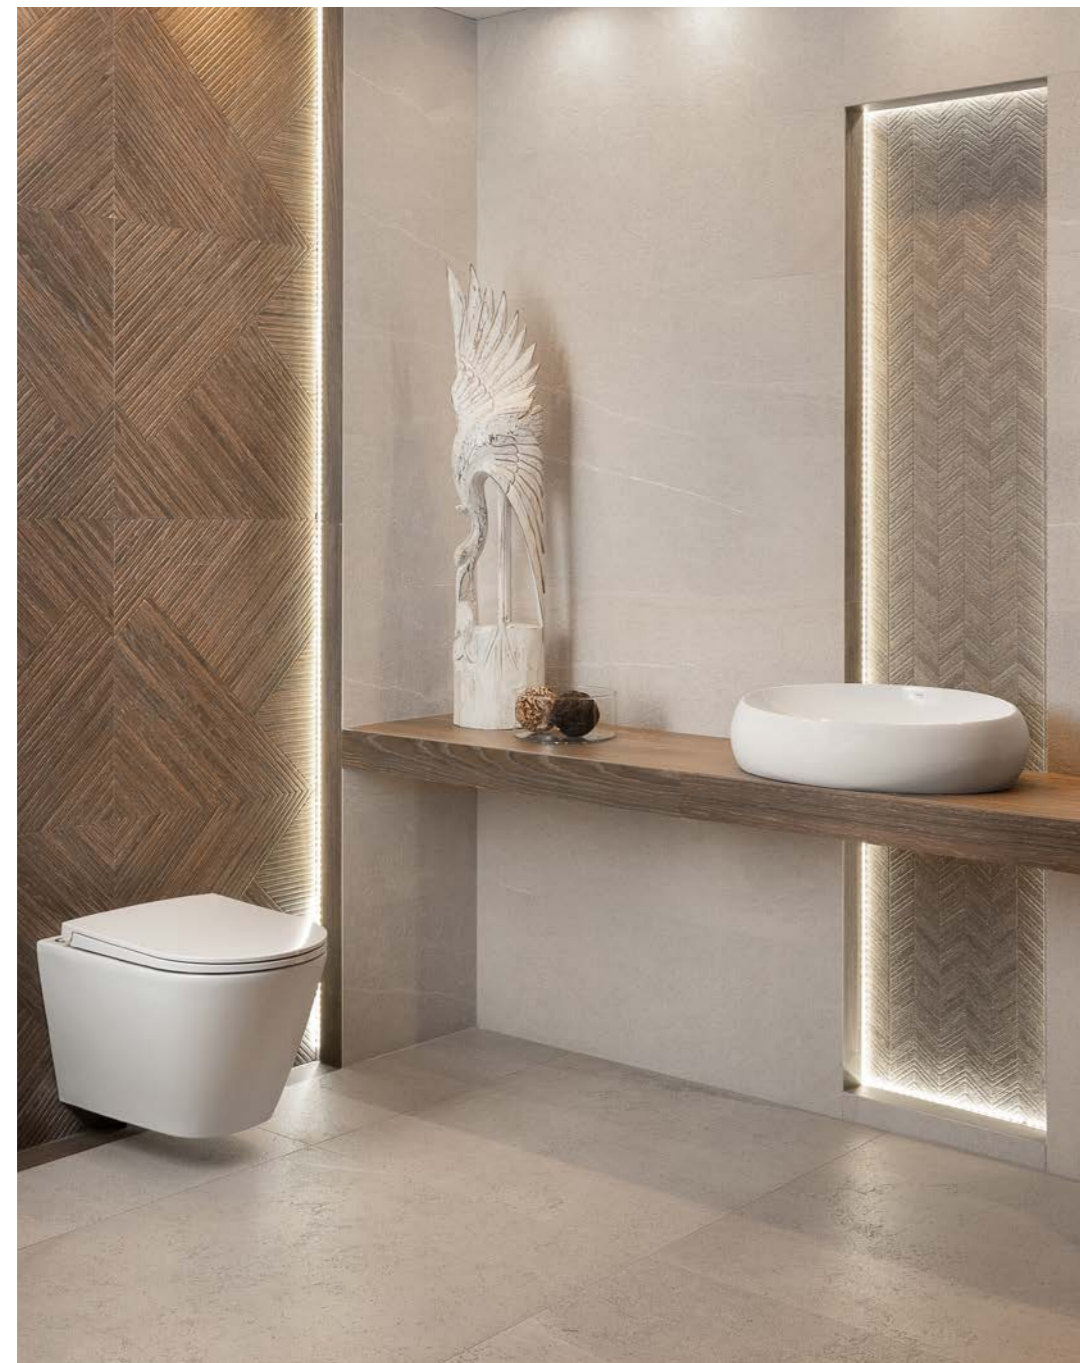

noken

PORCELANOSA BATHROOMS

RAK

CERAMICS