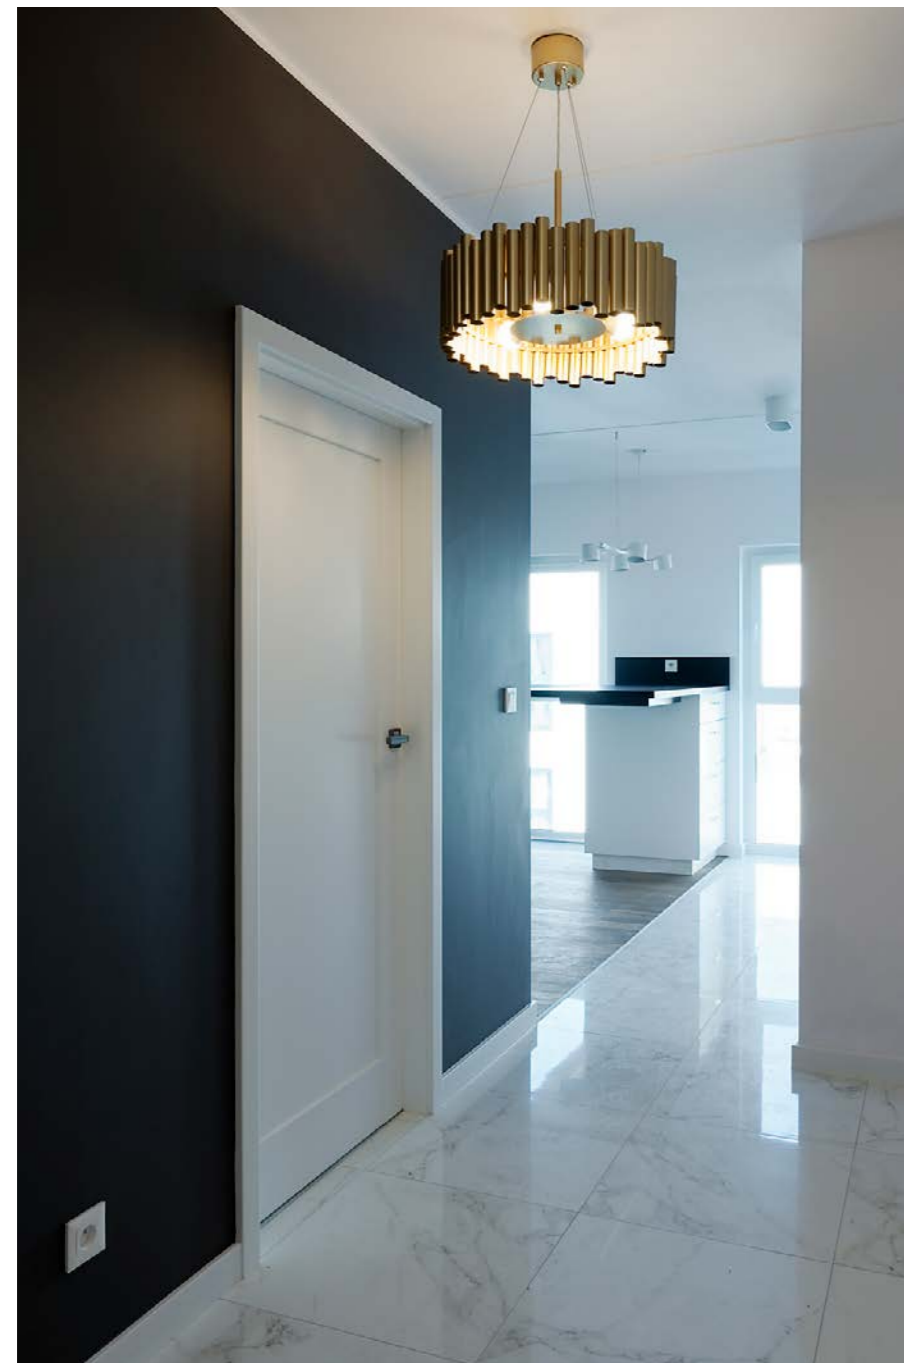

PORTA CPL

Dostępna kolorystyka:

PORTA Grande

Dostępna kolorystyka:

PORTA Loft

Drzwi bezprzylgowe

Dostępna kolorystyka:

PORTA Level

Drzwi przylgowe lub bezprzylgowe z panelem górnym 20 cm*

Dostępna kolorystyka:

* Wyższy panel górny za dopłatą