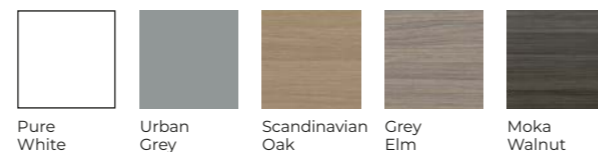

RAK CERAMICS Feeling
Umywalka nablutowa
prostokątna

RAK

CERAMICS

RAK CERAMICS Joy Uno
Szafka podumywalkowa 80 lub 100 cm
z umywalką VARIANT

Kolorystyka szafki:

Kolorystyka blatu:

	okrągła	owalna	owalna	kwadratowa	prostokątna
 <p>podblatowa</p>	 36x36 cm	 50x36 cm	 60x36 cm	 36x36 cm	 55x36 cm
 <p>wpuszczana w blat</p>	 36x36 cm	 50x36 cm	 60x36 cm	 36x36 cm	 55x36 cm
 <p>nablatowa</p>	 36x36 cm	 50x36 cm	 60x36 cm	 36x36 cm	 55x36 cm
 <p>wpuszczana w blat z otworem na baterię</p>	 42x42 cm	 50x42 cm	 60x42 cm	 42x42 cm	 55x42 cm
 <p>nablatowa z otworem na baterię</p>	 42x42 cm	 50x42 cm	 60x42 cm	 42x42 cm	 55x42 cm