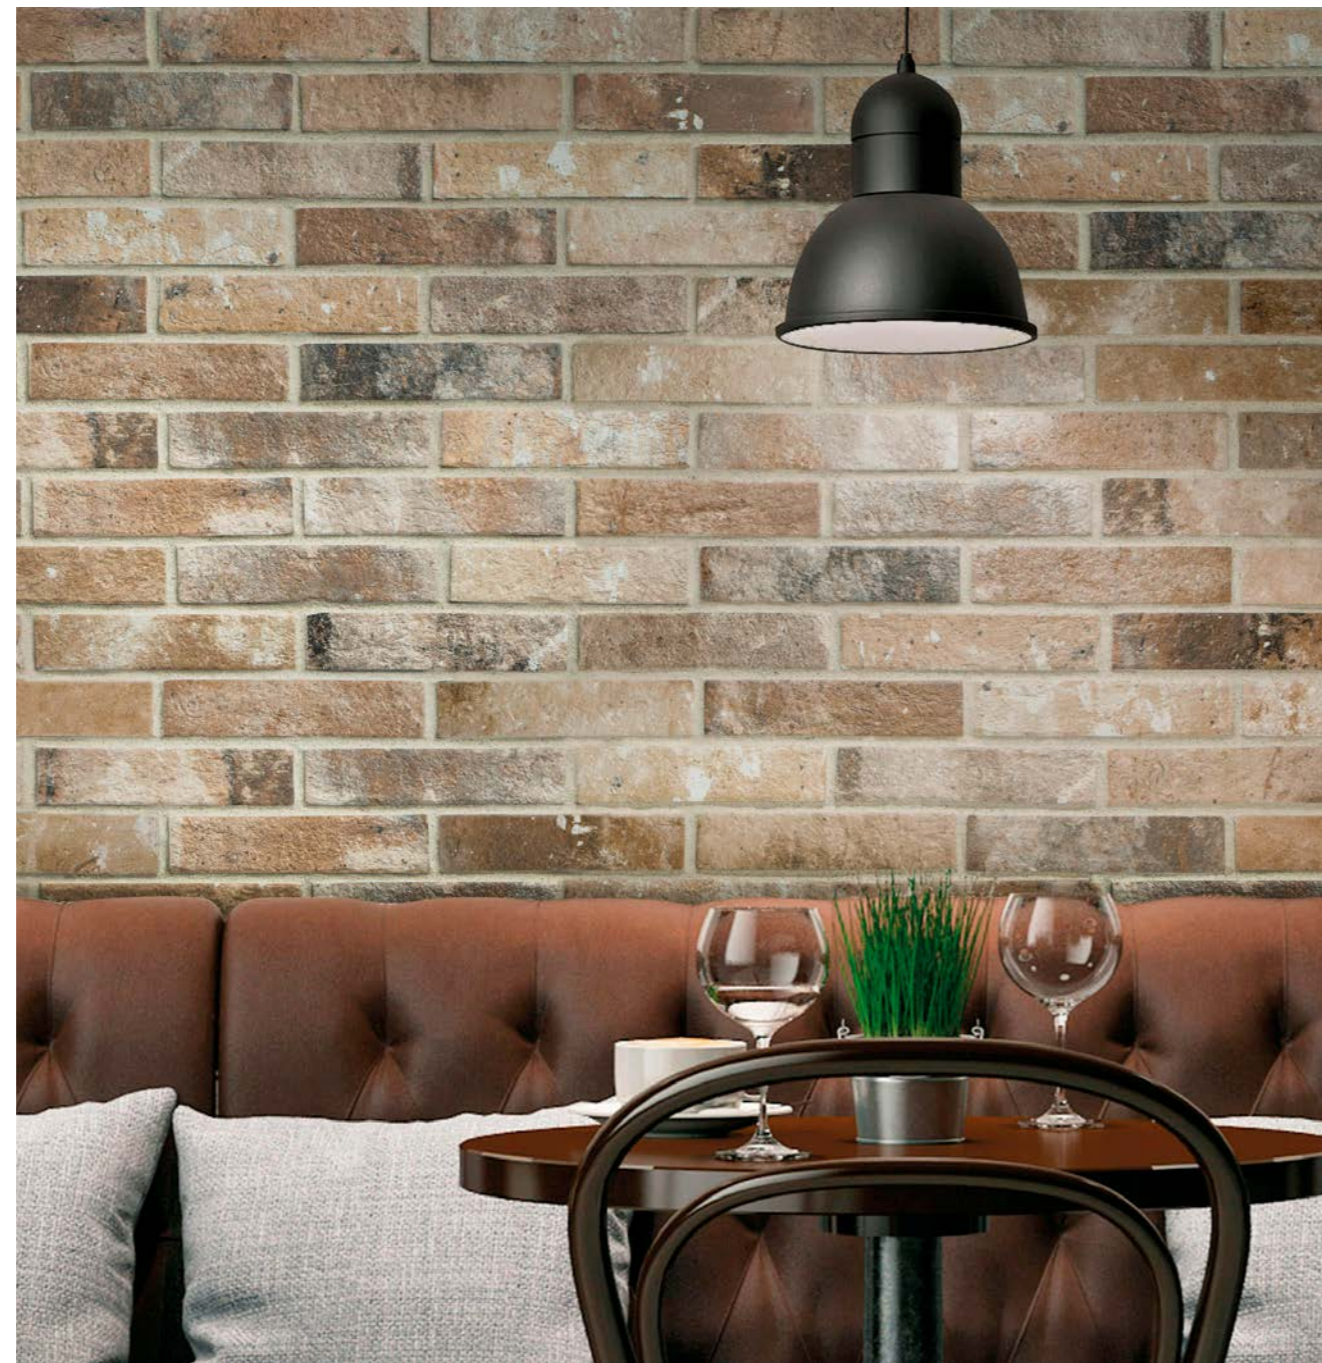

RONDINE London Beige Brick
6x25 cm